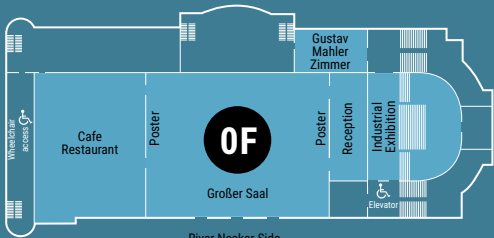

Conference Garden